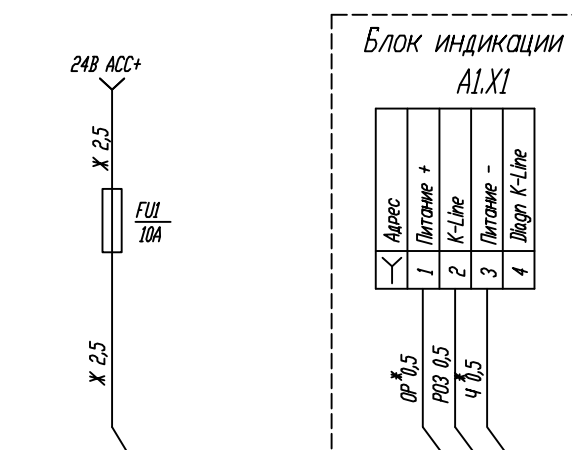

64140.82.00-24

Конденсатор

1. Цвета проводов: Г - голубой, Ч - черный, Ж - желтый, КЧ - коричневый, З - зеленый, КР - красный, ОР - оранжевый, Ф - фиолетовый, СЕР - серый, Б - белый, РОЗ - розовый.

Таблица 1 Перечень элементов

Поз. обозначение	Наименование	Кол.	Примечание
A1	Блок индикации	1	
A2	Блок управления	1	
A3	Конденсатор	1	
A4	Испаритель	2	
X1-X2	Разъем 4 pin	2	
X2	Разем 14 pin	1	
BP	Реле давления	1	
M1-M7	Вентиляторы 24В испарителя	4	
M1-M3	Вентиляторы 24В конденсатора	3	
YC	Электромагнитная муфта компрессора	1	
RK1	Датчик температуры хладагента	1	Г. КОНТР.
RK2	Датчик температуры воздуха	1	
XS1 - XS6, XS11 - XS12	Колодки гнездовые	8	Н. КОНТР.
XP1 - XP6	Колодки штырьевые	6	УТВ.