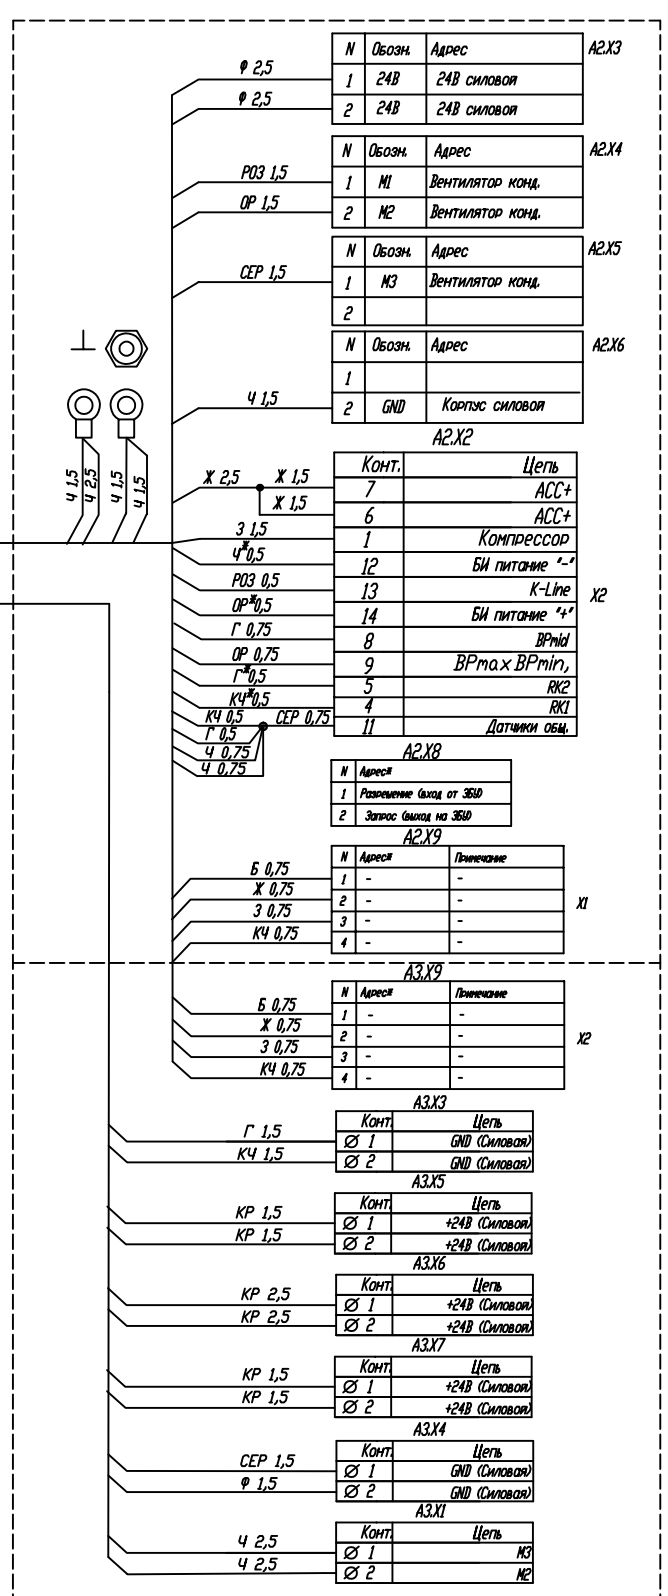

64140.82.00-24

Конденсатор

1. Цвета проводов: Г - голубой, Ч - черный, Ж - желтый, КЧ - коричневый, З - зеленый, КР - красный, ОР - оранжевый, Ф - фиолетовый, СЕР - серый, Б - белый, РОЗ - розовый.

Таблица 1 Перечень элементов

Поз. обозначение	Наименование	Кол.	Примечание
A1	Блок индикации	1	
A2	Блок управления	1	
A3	Конденсатор	1	
A4	Испаритель	2	
X1-X2	Разъем 4 pin	2	
X2	Разем 14 pin	1	
BP	Реле давления	1	
M1-M7	Вентиляторы 24В испарителя	4	
M1-M3	Вентиляторы 24В конденсатора	3	
YC	Электромагнитная муфта компрессора	1	
RK1	Датчик температуры хладагента	1	Г. КОНТР.
RK2	Датчик температуры воздуха	1	
XS1 - XS6, XS11 - XS12	Колодки гнездовые	8	Н. КОНТР.
XP1 - XP6	Колодки штырьевые	6	УТВ.

ELEKTR 17-12-2021 AD9857 KB-D1338 17-12-2021 archive 17-12-2021

64141.82.00-24

Изм. Лист № документа	Подпись	Дата	Литера	Масса	Масштаб
Выполнил Дюжаков		17.08.19			
Проверил Мешков					
Моноблок 14 кВт 24В			Лист	Листов 1	
схема электрическая монтажная			АО "Элинж-НН"		