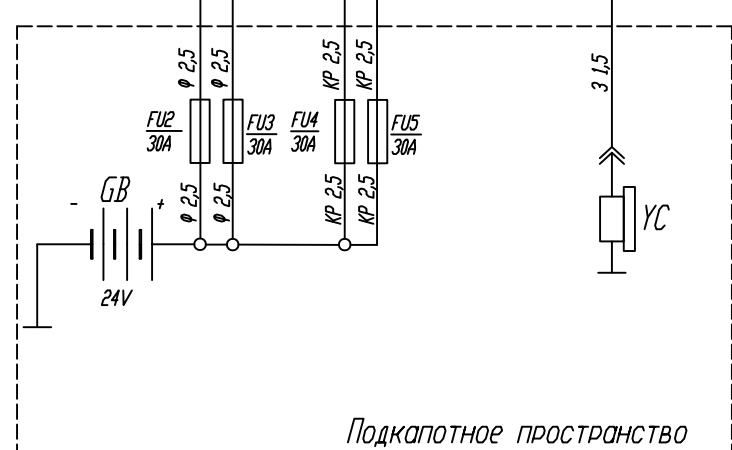

64140.82.00-24

Конденсатор

1. Цвета проводов: Г - голубой, Ч - черный, Ж - желтый, КЧ - коричневый, З - зеленый, КР - красный, ОР - оранжевый, Ф - фиолетовый, СЕР - серый, Б - белый, РОЗ - розовый.

Таблица 1 Перечень элементов

Поз. обозначение	Наименование	Кол.	Примечание
A1	Блок индикации	1	
A2	Блок управления	1	
A3	Конденсатор	1	
A4	Испаритель	2	
X1-X2	Разъем 4 pin	2	
X2	Разем 14 pin	1	
BP	Реле давления	1	
M1-M7	Вентиляторы 24В испарителя	4	
M1-M3	Вентиляторы 24В конденсатора	3	
YC	Электромагнитная муфта компрессора	1	
RK1	Датчик температуры хладагента	1	Г. КОНТР.
RK2	Датчик температуры воздуха	1	
XS1 - XS6, XS11 - XS12	Колодки гнездовые	8	Н. КОНТР.
XP1 - XP6	Колодки штырьевые	6	УТВ.

ELEKTR 17-12-2021 AD9857 KB-D1338 17-12-2021 archive 17-12-2021

64141.82.00-24

Изм. Лист № документа	Подпись	Дата	Литера	Масса	Масштаб
Выполнил Дюжаков		17.08.19			
Проверил Мешков					
Моноблок 14 кВт 24В			Лист	Листов 1	
схема электрическая монтажная			АО "Элинж-НН"		

Инв. № подл. Подпись и дата. Взам. инв. №. Инв. №. Дубл. Подпись и дата.