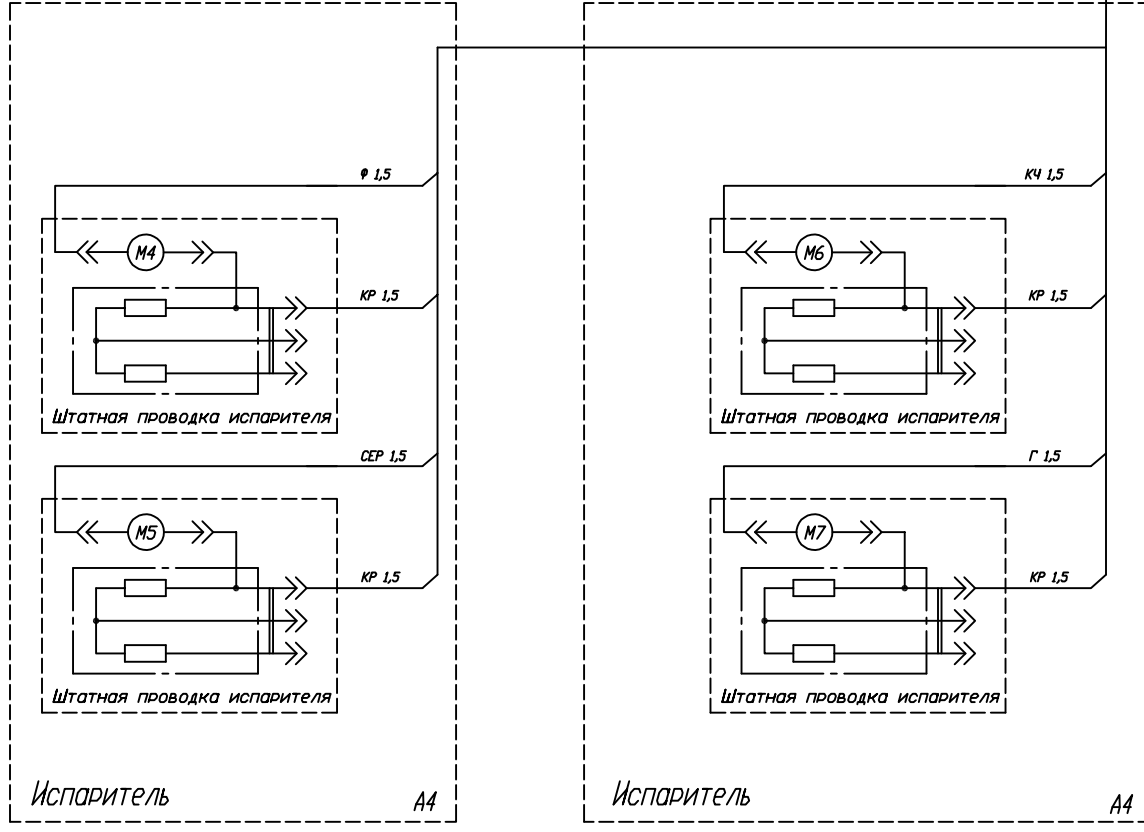

64140.82.00-24

Конденсатор

1. Цвета проводов: Г - голубой, Ч - черный, Ж - желтый, КЧ - коричневый, З - зеленый, КР - красный, ОР - оранжевый, Ф - фиолетовый, СЕР - серый, Б - белый, РОЗ - розовый.

Таблица 1 Перечень элементов

Поз. обозначение	Наименование	Кол.	Примечание
A1	Блок индикации	1	
A2	Блок управления	1	
A3	Конденсатор	1	
A4	Испаритель	2	
X1-X2	Разъем 4 pin	2	
X2	Разем 14 pin	1	
BP	Реле давления	1	
M1-M7	Вентиляторы 24В испарителя	4	
M1-M3	Вентиляторы 24В конденсатора	3	
YC	Электромагнитная муфта компрессора	1	
RK1	Датчик температуры хладагента	1	Г. КОНТР.
RK2	Датчик температуры воздуха	1	
XS1 - XS6, XS11 - XS12	Колодки гнездовые	8	Н. КОНТР.
XP1 - XP6	Колодки штырьевые	6	УТВ.