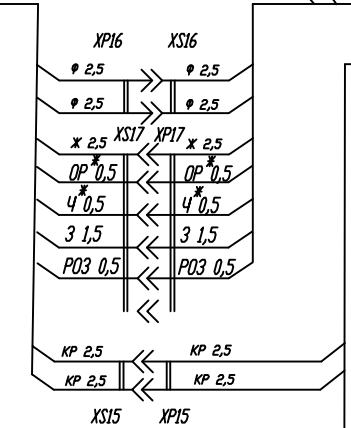

64140.82.00-24

Конденсатор

1. Цвета проводов: Г - голубой, Ч - черный, Ж - желтый, КЧ - коричневый, З - зеленый, КР - красный, ОР - оранжевый, Ф - фиолетовый, СЕР - серый, Б - белый, РОЗ - розовый.

Таблица 1 Перечень элементов

Поз. обозначение	Наименование	Кол.	Примечание
A1	Блок индикации	1	
A2	Блок управления	1	
A3	Конденсатор	1	
A4	Испаритель	2	
X1-X2	Разъем 4 pin	2	
X2	Разем 14 pin	1	
BP	Реле давления	1	
M1-M7	Вентиляторы 24В испарителя	4	
M1-M3	Вентиляторы 24В конденсатора	3	
YC	Электромагнитная муфта компрессора	1	
RK1	Датчик температуры хладагента	1	Г. КОНТР.
RK2	Датчик температуры воздуха	1	
XS1 - XS6, XS11 - XS12	Колодки гнездовые	8	Н. КОНТР.
XP1 - XP6	Колодки штырьевые	6	УТВ.