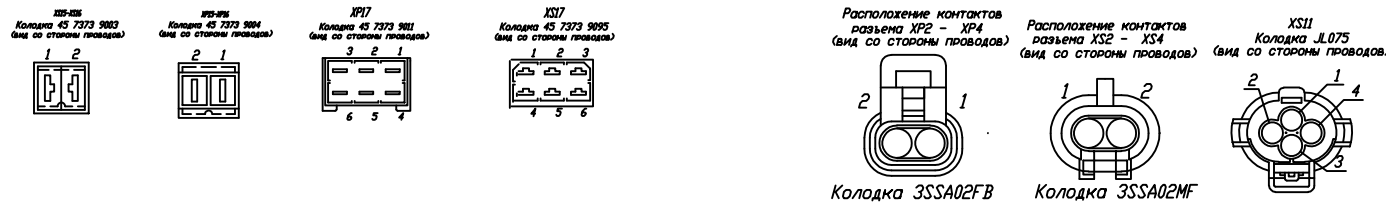

64140.82.00-24

Конденсатор

1. Цвета проводов: Г - голубой, Ч - черный, Ж - желтый, КЧ - коричневый, З - зеленый, КР - красный, ОР - оранжевый, Ф - фиолетовый, СЕР - серый, Б - белый, РОЗ - розовый.

Таблица 1 Перечень элементов

Поз. обозначение	Наименование	Кол.	Примечание
A1	Блок индикации	1	
A2	Блок управления	1	
A3	Конденсатор	1	
A4	Испаритель	2	
X1-X2	Разъем 4 pin	2	
X2	Разем 14 pin	1	
BP	Реле давления	1	
M1-M7	Вентиляторы 24В испарителя	4	
M1-M3	Вентиляторы 24В конденсатора	3	
YC	Электромагнитная муфта компрессора	1	
RK1	Датчик температуры хладагента	1	Г. КОНТР.
RK2	Датчик температуры воздуха	1	
XS1 - XS6, XS11 - XS12	Колодки гнездовые	8	Н. КОНТР.
XP1 - XP6	Колодки штырьевые	6	УТВ.