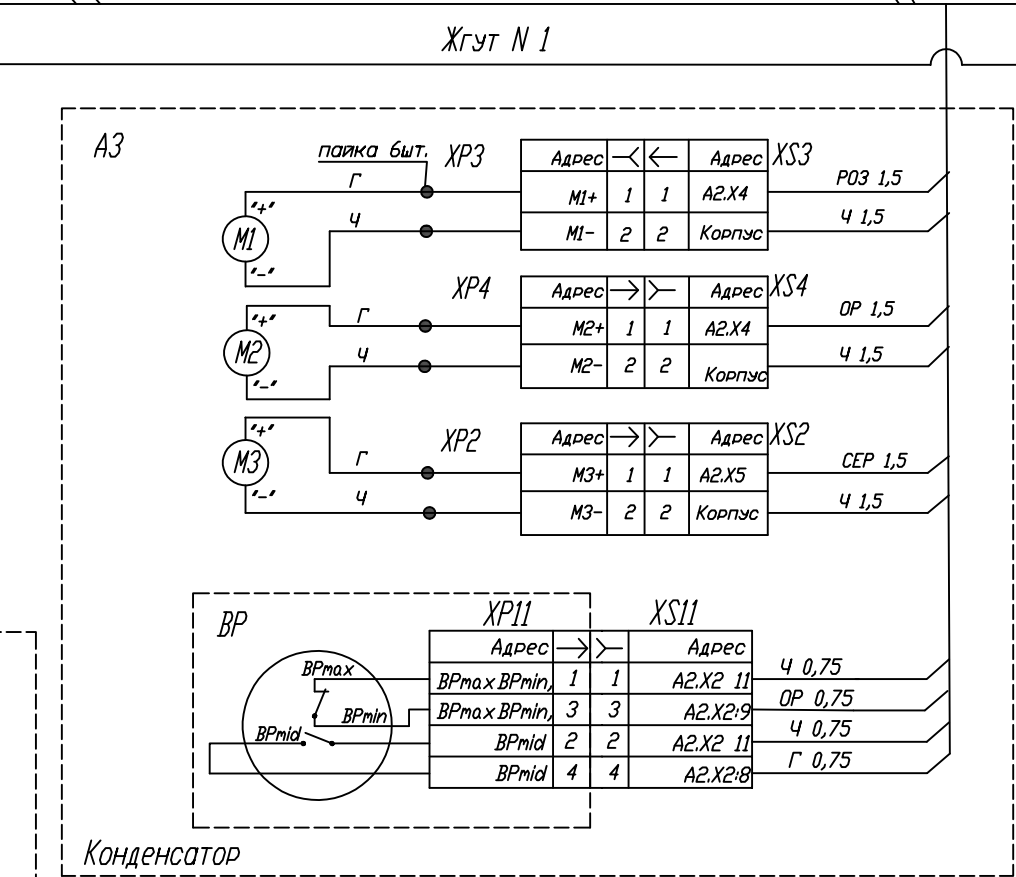

64140.82.00-24

Конденсатор

1. Цвета проводов: Г - голубой, Ч - черный, Ж - желтый, КЧ - коричневый, З - зеленый, КР - красный, ОР - оранжевый, Ф - фиолетовый, СЕР - серый, Б - белый, РОЗ - розовый.

Таблица 1 Перечень элементов

Поз. обозначение	Наименование	Кол.	Примечание
A1	Блок индикации	1	
A2	Блок управления	1	
A3	Конденсатор	1	
A4	Испаритель	2	
X1-X2	Разъем 4 pin	2	
X2	Разем 14 pin	1	
BP	Реле давления	1	
M1-M7	Вентиляторы 24В испарителя	4	
M1-M3	Вентиляторы 24В конденсатора	3	
YC	Электромагнитная муфта компрессора	1	
RK1	Датчик температуры хладагента	1	Г. КОНТР.
RK2	Датчик температуры воздуха	1	
XS1 - XS6, XS11 - XS12	Колодки гнездовые	8	Н. КОНТР.
XP1 - XP6	Колодки штырьевые	6	УТВ.